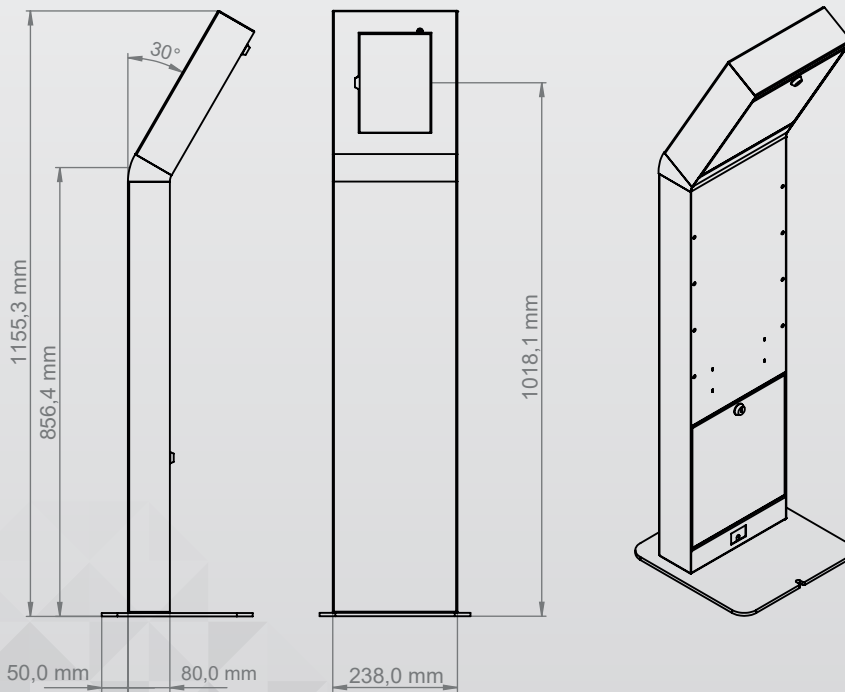

Terminal de Autogestión **EXO T10 Style**

La Terminal de Autogestión EXO T10 Style, está pensada para realizar encuestas de medición de satisfacción del cliente, muestra de productos de catálogo y similares aplicaciones en recepciones de hoteles, eventos, etc.

✓ CARACTERÍSTICAS

- Robusta, con líneas simples y elegantes y de gran ergonomía.
- Pantalla de 10,1".
- Color a pedido del cliente con zonas libres para aplicación de gráficas y logos.
- Posee tapas traseras con llave para su intervención y conexionado.
- Base confeccionada en chapa de acero de 1/4" que otorga excelente estabilidad y ofrece la posibilidad de fijarla al piso en 3 puntos.
- Resto del cuerpo confeccionado en chapa calibre 18.
- Estructura con tratamiento de fosfatizado y pintura electrostática horneada.