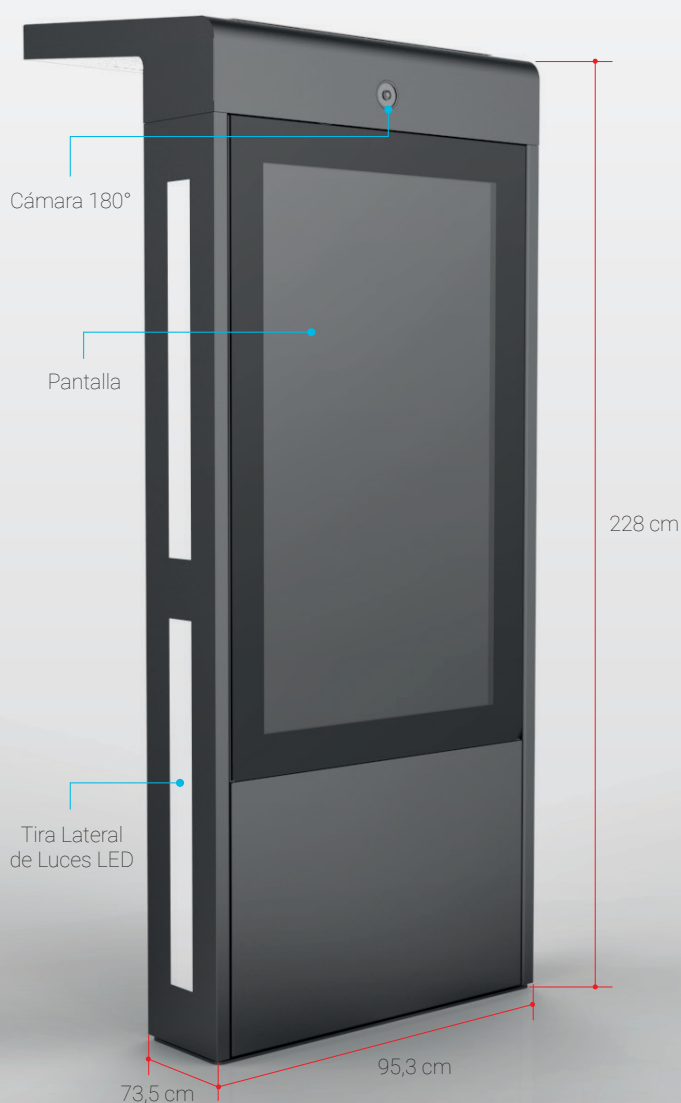

# Estación de **AUTOGESTIÓN CIUDADANA**

La **Estación EXO de Autogestión Ciudadana** es una terminal desarrollada para ser instalada en espacios exteriores y/o vía pública.

**Un equipo multitarea pensado para cartelería digital y puntos de información o gestiones civiles.**

La integran dos pantallas, una de 55 pulgadas super brillante apta para luz solar e ideal para cartelería digital y, otra de 32 pulgadas con funcionalidad touchscreen de exteriores, una tecnología única en el mercado que permite operar la terminal con la pantalla mojada o bajo la lluvia.

También posee parlantes, cámara de alta resolución y cámara panorámica, micrófono, botón de emergencia/pánico, Mini PC industrial de altas prestaciones e iluminación led blanca para el entorno de autogestión y RGBW para los laterales del equipo.

## ESPECIFICACIONES

- Dos pantallas para funcionalidad multitarea
- Webcam full HD y cámara panorámica con visión nocturna.
- Frente antivandalico y vidrio blindado
- PC Industrial EXO Fanless apta para condiciones ambientales exigentes.
- Iluminación led RGBW
- Touchscreen apto para intemperie.
- Sistema de refrigeración de gran caudal con salidas de aire ocultas sin perder grado de estanqueidad ni hermetismo