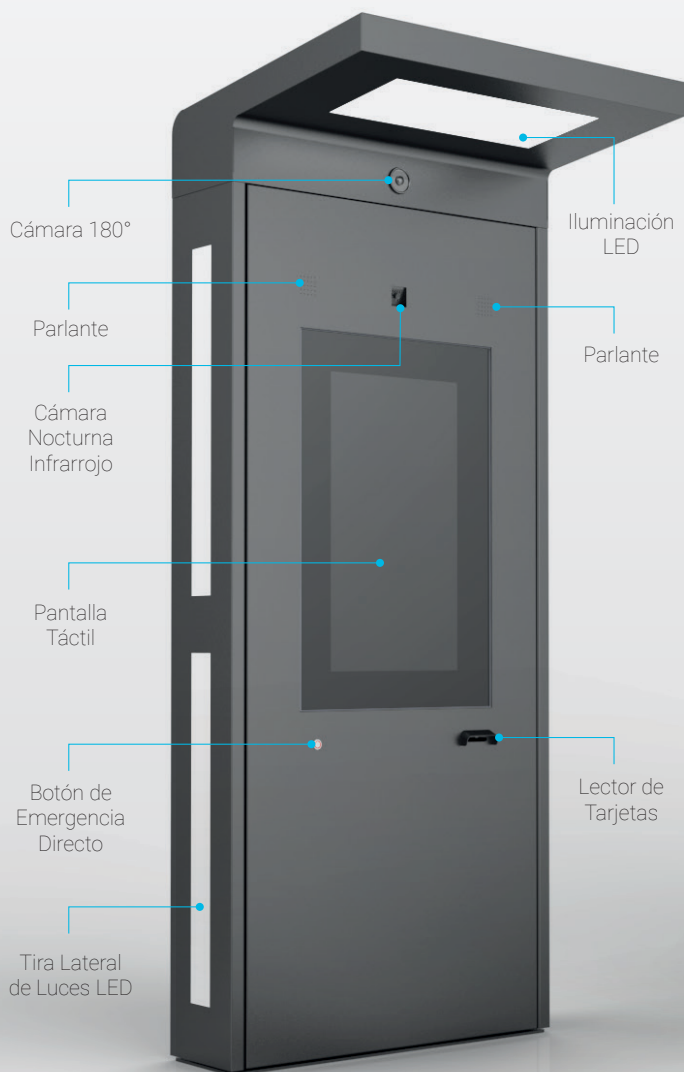

# Estación de **AUTOGESTIÓN CIUDADANA**

La **Estación EXO de Autogestión Ciudadana** es una terminal desarrollada para ser instalada en espacios exteriores y/o vía pública.

**Un equipo multitarea pensado para cartelería digital y puntos de información o gestiones civiles.**

La integran dos pantallas, una de 55 pulgadas super brillante apta para luz solar e ideal para cartelería digital y, otra de 32 pulgadas con funcionalidad touchscreen de exteriores, una tecnología única en el mercado que permite operar la terminal con la pantalla mojada o bajo la lluvia.

También posee parlantes, cámara de alta resolución y cámara panorámica, micrófono, botón de emergencia/pánico, Mini PC industrial de altas prestaciones e iluminación led blanca para el entorno de autogestión y RGBW para los laterales del equipo.

## ESPECIFICACIONES

- Dos pantallas para funcionalidad multitarea
- Webcam full HD y cámara panorámica con visión nocturna.
- Frente antivandalico y vidrio blindado
- PC Industrial EXO Fanless apta para condiciones ambientales exigentes.
- Iluminación led RGBW
- Touchscreen apto para intemperie.
- Sistema de refrigeración de gran caudal con salidas de aire ocultas sin perder grado de estanqueidad ni hermetismo